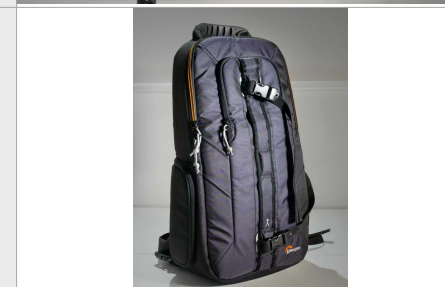

55 €

VENDU

Sac caméra Petrol PC 301

- Confortable et rembourré à souhaits, on peut y mettre tellement de choses !
- Très bon état. Utilisé par une seule personne, très méticuleuse
- Contient une poche "portefeuille", une poche ordinateur portable et deux petites poches à la ceinture. Le top !
- Offerts : Cloisons amovibles pour créer des compartiments supplémentaires

[Page Photos](#) (Sacs Lowepro - Petrol - Luggy)