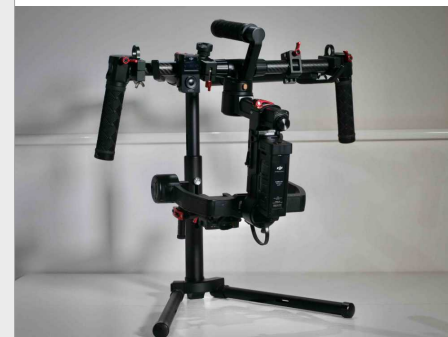

[Page Photos](#) (GH4 - Cage - Action Cam)

[Page du produit chez Blog GH4 France](#)

60 €
VENDUE

Stabilisateur DJI Ronin M

- Dans sa valise de type Pelicase
- Excellent état, peu servi, utilisé par une seule personne très méticuleuse
- Idéal pour DSLR, petites caméras
- Avec son support (pour équilibrage) et deux scratches de sécurité (pour transport sur le terrain)
- Une batterie 1 580 mAh ([intelligente](#)) neuve, jamais utilisée + une batterie d'origine haute capacité 3 400 mAh.
- Chargeur de batterie DJI
- Semelle Ronin avec clé et un choix de vis adaptées.
- Télécommande au guidon ([thumb Controller](#)) (petites rayures d'utilisation, sans conséquences)
- Télécommande avec joysticks (Ronin M TX)
- Deux supports accessoires avec une griffe pour écran, micro etc
- Support DJI pour objectif lourd et vis DJI diverses (oubliés sur les photos)
- Un support smartphone
- Câble USB DJI pour recharge des télécommandes DJI
- Notice d'utilisation et carton d'origine.

[Page Photos](#) (Ronin M - Harnais - Epaulière)

[Page du produit chez DJI](#)

490 €
VENDU

2 Bras Magiques Manfrotto 244 avec le clamp et support caméra

- Excellent état, comme neufs, utilisés uniquement en studio ou en salle, par une seule personne très méticuleuse
- Pour supporter caméra, éclairage, micro, diffuseur, enregistreur audio, écran déporté etc
- Souvent copiés, jamais égalés ! Robustesse et efficacité à toute épreuve. Une invention géniale, indispensable en vidéo
- Fournis avec les deux options : Clamp + support caméra etc
- Notice d'origine
- A retirer sur place de préférence, mais envoi possible