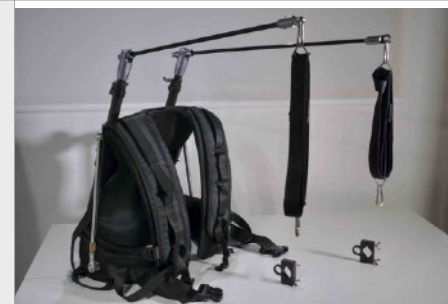

Stabilisateur DJI Ronin M

- Dans sa valise de type Pelicase
- Excellent état, peu servi, utilisé par une seule personne très méticuleuse
- Idéal pour DSLR, petites caméras
- Avec son support (pour équilibrage) et deux scratches de sécurité (pour transport sur le terrain)
- Une batterie 1 580 mAh ([intelligente](#)) neuve, jamais utilisée + une batterie d'origine haute capacité 3 400 mAh.
- Chargeur de batterie DJI
- Semelle Ronin avec clé et un choix de vis adaptées.
- Télécommande au guidon ([thumb Controller](#)) (petites rayures d'utilisation, sans conséquences)
- Télécommande avec joysticks (Ronin M TX)
- Deux supports accessoires avec une griffe pour écran, micro etc
- Support DJI pour objectif lourd et vis DJI diverses (oubliés sur les photos)
- Un support smartphone
- Câble USB DJI pour recharge des télécommandes DJI
- Notice d'utilisation et carton d'origine.

[Page Photos](#) (Ronin M - Harnais - Epaulière)

[Page du produit chez DJI](#)

490 €
VENDU

2 Bras Magiques Manfrotto 244 avec le clamp et support caméra

- Excellent état, comme neufs, utilisés uniquement en studio ou en salle, par une seule personne très méticuleuse
- Pour supporter caméra, éclairage, micro, diffuseur, enregistreur audio, écran déporté etc
- Souvent copiés, jamais égalés ! Robustesse et efficacité à toute épreuve. Une invention géniale, indispensable en vidéo
- Fournis avec les deux options : Clamp + support caméra etc
- Notice d'origine
- A retirer sur place de préférence, mais envoi possible

[Page du produit chez Manfrotto](#)

[Bras chez Thomann](#)

[Clamp chez Thomann](#)

[Support caméra chez Thomann](#)

[Page Photos](#) (Trépied Vinten - Slider Edelkrone - Trépied Manfrotto - Bras Magique)

110 €
pièce
VENDUS

Harnais (ou gilet) pour stabilisateur