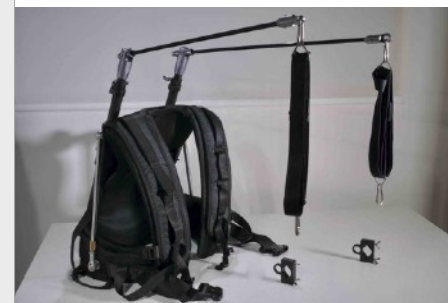

Stabilisateur DJI Ronin M

- Dans sa valise de type Pelicase
- Excellent état, peu servi, utilisé par une seule personne très méticuleuse
- Idéal pour DSLR, petites caméras
- Avec son support (pour équilibrage) et deux scratches de sécurité (pour transport sur le terrain)
- Une batterie 1 580 mAh ([intelligente](#)) neuve, jamais utilisée + une batterie d'origine haute capacité 3 400 mAh.
- Chargeur de batterie DJI
- Semelle Ronin avec clé et un choix de vis adaptées.
- Télécommande au guidon ([thumb Controller](#)) (petites rayures d'utilisation, sans conséquences)
- Télécommande avec joysticks (Ronin M TX)
- Deux supports accessoires avec une griffe pour écran, micro etc
- Support DJI pour objectif lourd et vis DJI diverses (oubliés sur les photos)
- Un support smartphone
- Câble USB DJI pour recharge des télécommandes DJI
- Notice d'utilisation et carton d'origine.

[Page Photos](#) (Ronin M - Harnais - Epaulière)

[Page du produit chez DJI](#)

490 €
VENDU

2 Bras Magiques Manfrotto 244 avec le clamp et support caméra

- Excellent état, comme neufs, utilisés uniquement en studio ou en salle, par une seule personne très méticuleuse
- Pour supporter caméra, éclairage, micro, diffuseur, enregistreur audio, écran déporté etc
- Souvent copiés, jamais égalés ! Robustesse et efficacité à toute épreuve. Une invention géniale, indispensable en vidéo
- Fournis avec les deux options : Clamp + support caméra etc
- Notice d'origine
- A retirer sur place de préférence, mais envoi possible

[Page du produit chez Manfrotto](#)

[Bras chez Thomann](#)

[Clamp chez Thomann](#)

[Support caméra chez Thomann](#)

[Page Photos](#) (Trépied Vinten - Slider Edelkrone - Trépied Manfrotto - Bras Magique)

110 €
pièce

VENDUS

Harnais (ou gilet) pour stabilisateur