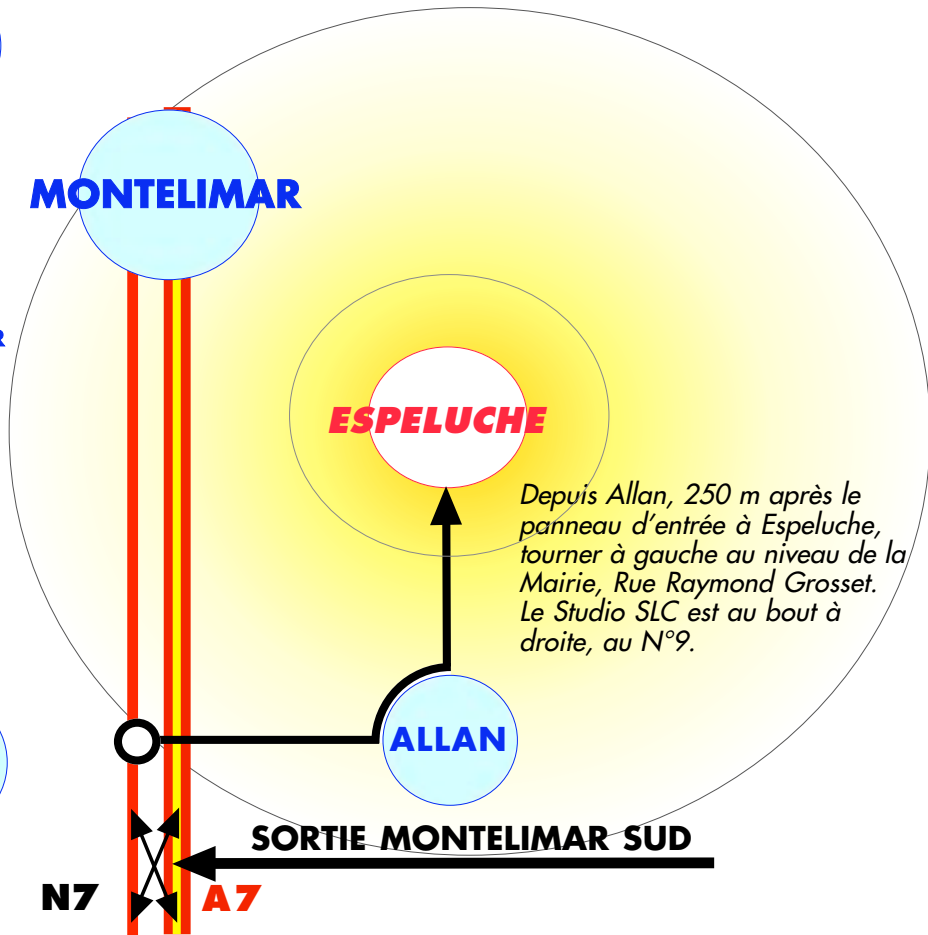

**PLAN D'ACCES DU STUDIO SLC**

*ESPELUCHE, c'est*  
à 5mn de la bretelle Montélimar Sud  
à 5mn du Centre de Montélimar  
à 1H 15 de Lyon  
à 45 mn d'Avignon

*Depuis Allan, 250 m après le panneau d'entrée à Espeluçe, tourner à gauche au niveau de la Mairie, Rue Raymond Grosset. Le Studio SLC est au bout à droite, au N°9.*